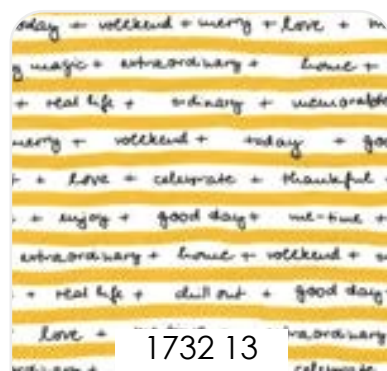

1731 11\*

1735 13\*

1736 14

1660 134

1730 14\*

1731 16\*

1732 16

1736 18\*

1660 136

1734 17\*

1730 18

1732 13

1731 19\*

ZC CIQP - Cross It 85" x 85" JR Friendly

ZC PCQP - Play a Card 86" x 86" PP Friendly

ZC PIQP - Prism 73"x 73" LC Friendly